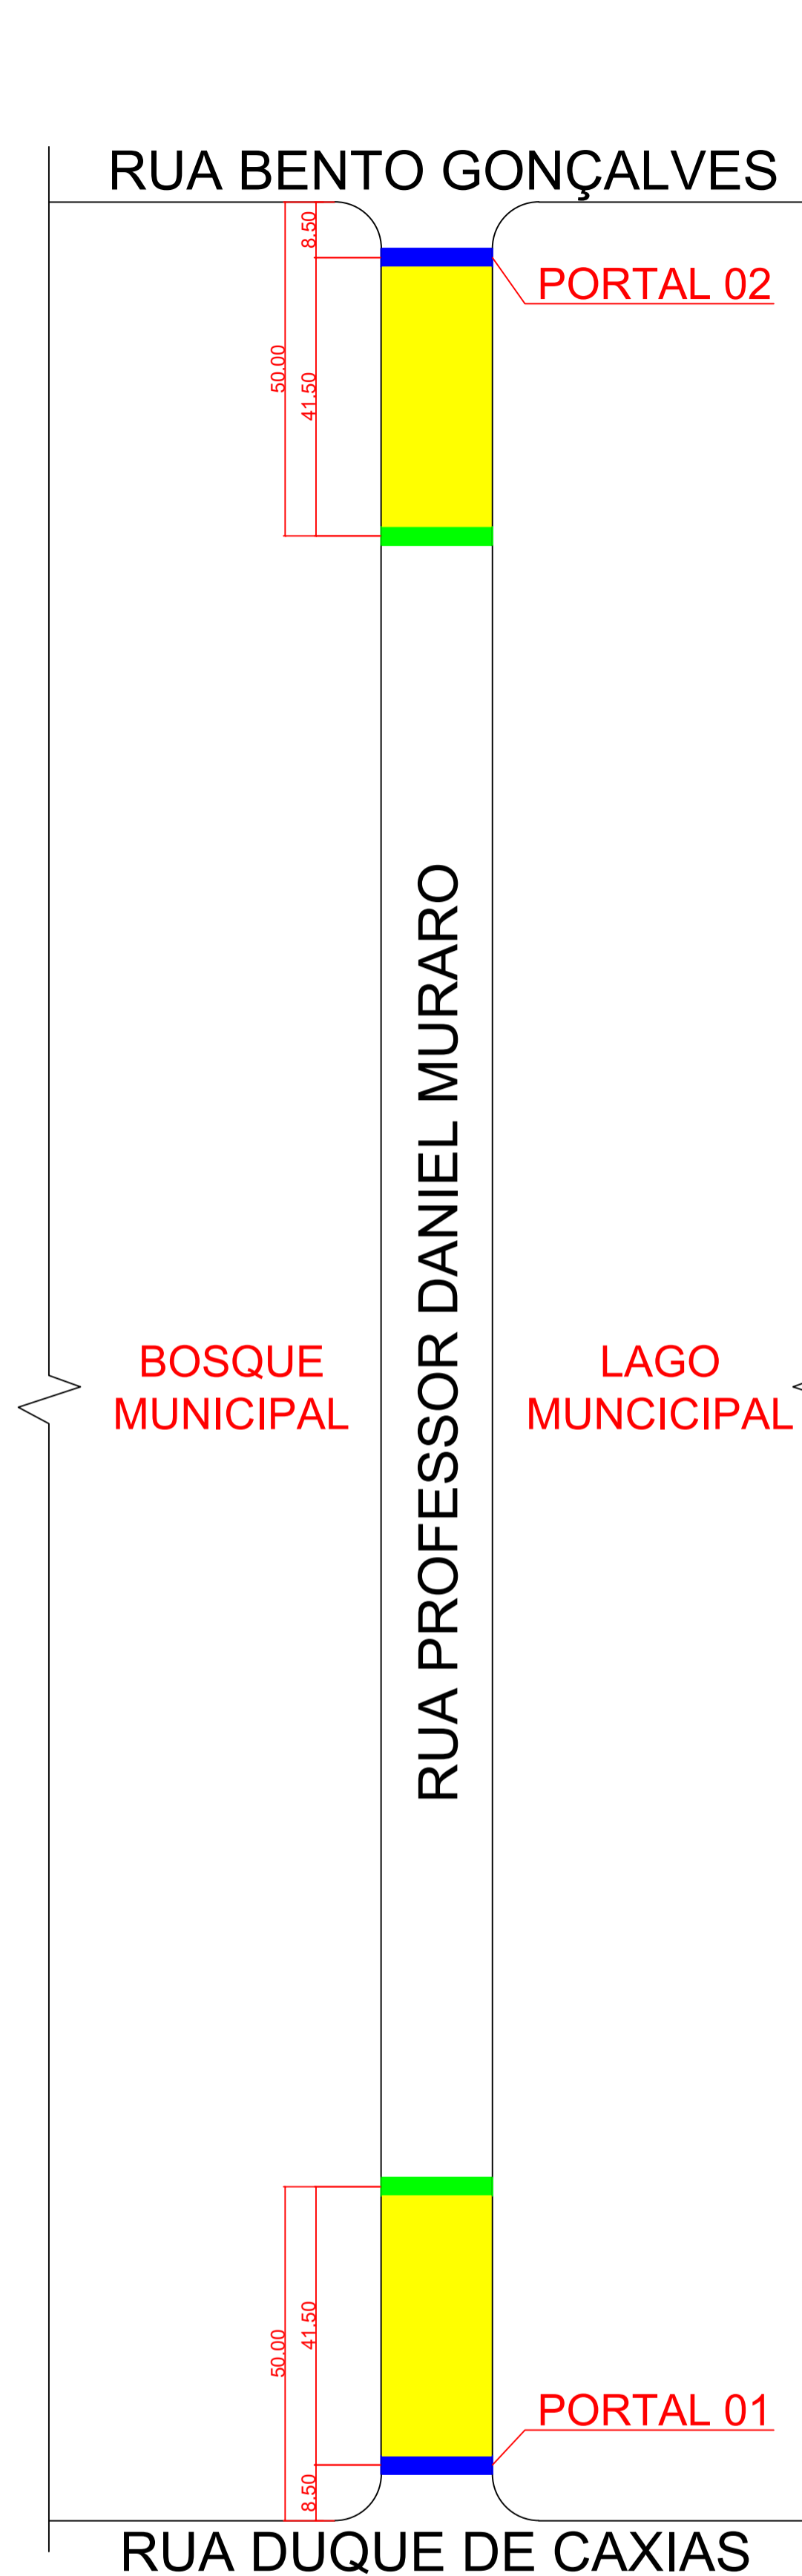

PLANTA BAIXA:
ESCALA: 1/35

ELEVÇÃO:
ESCALA: 1/35

IMPLANTAÇÃO:
SEM ESCALA

SIMBOLOGIA:

- PORTAIS PARQUE ECOLÓGICO CÉU AZUL
- FLOREIRAS DE CONCRETO / BLOQUEIO DA VIA
- ESPAÇO RESERVADO À ESTACIONAMENTO E MANOBRA E ACESSO DE MORADORES

PERSPECTIVA:

<p>PROJETO ARQUITETÔNICO Obra: Implantação de 2 Portais Parque Ecológico / Piso para academia do lago</p>	Endereço:	MUNICÍPIO DE CÉU AZUL-PR	Conteúdo:	PROJETO ARQUITETÔNICO E DETALHAMENTO TÉCNICO	Área Total da obra:
	Projeto:	ALESSANDRO SANFELIZ	Resp. Técnico:	ALESSANDRO SANFELIZ CAU A 137617-9	Proprietário:
				Folha:	1/2
				Data:	JUNHO/2020
				Escala:	INDICADA