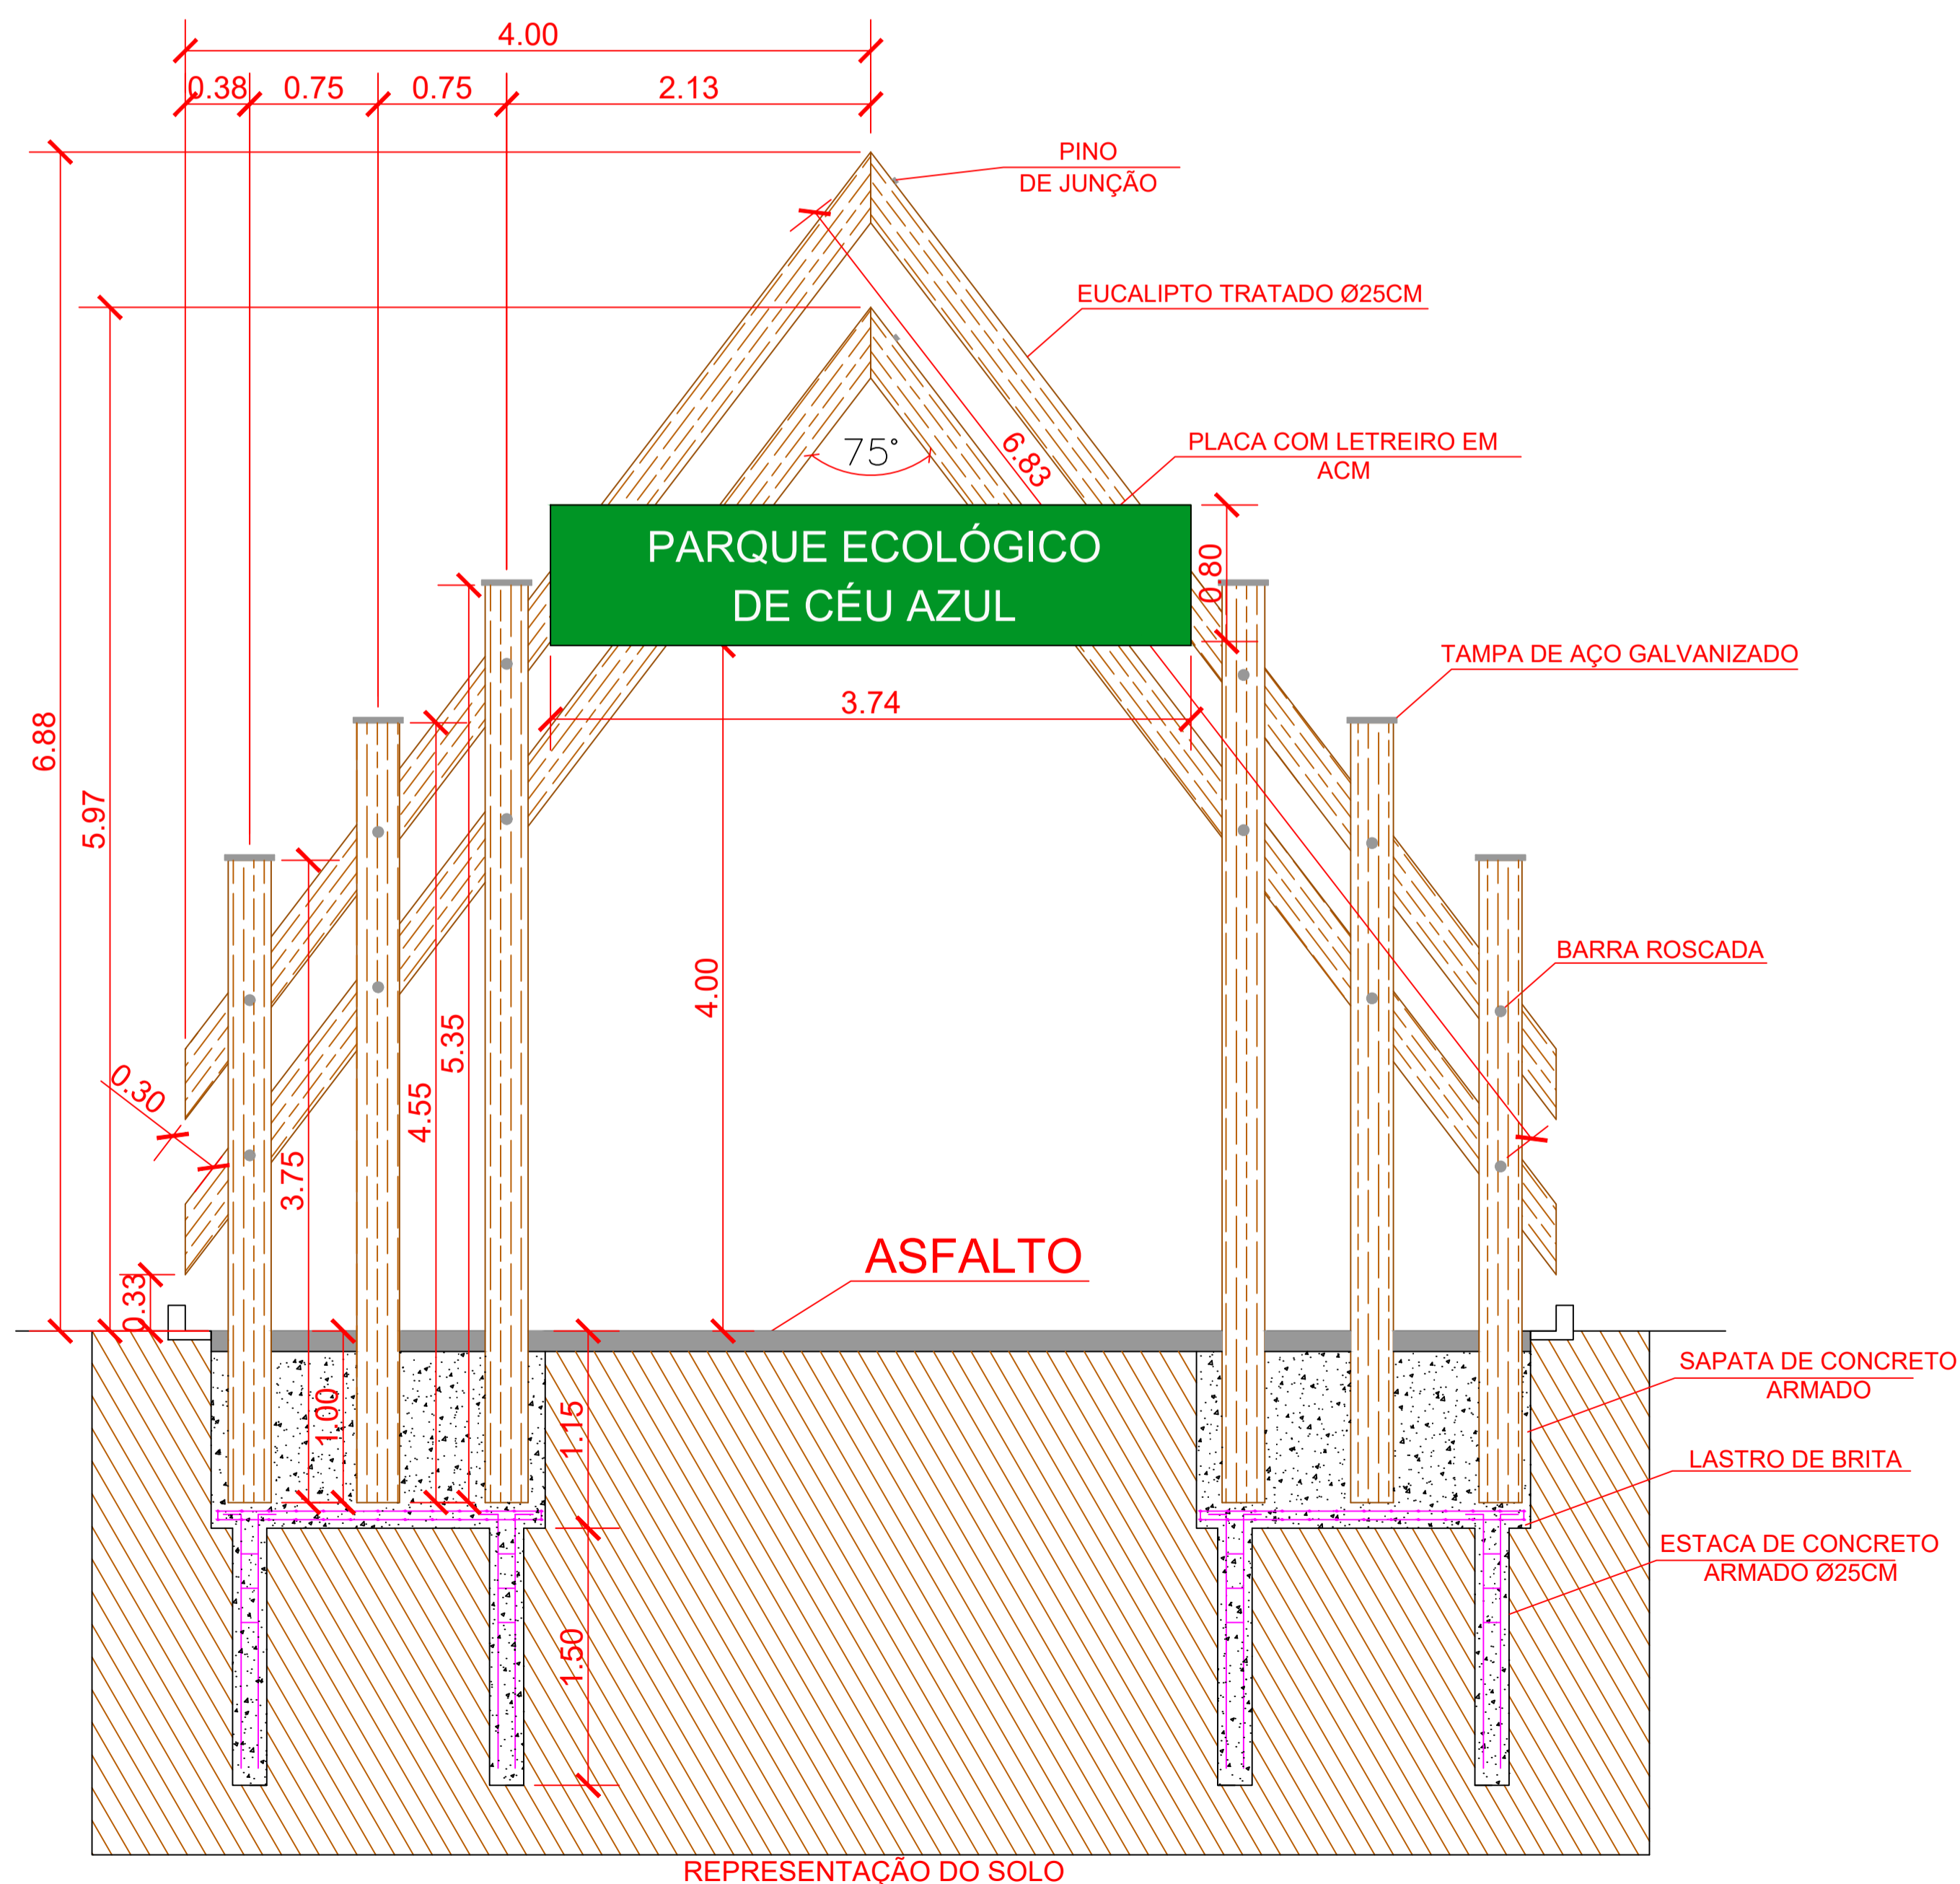

PLANTA BAIXA:
ESCALA: 1/35

ELEVÇÃO:
ESCALA: 1/35

IMPLANTAÇÃO:
SEM ESCALA

SIMBOLOGIA:

- PORTAIS PARQUE ECOLÓGICO CÉU AZUL
- FLOREIRAS DE CONCRETO / BLOQUEIO DA VIA
- ESPAÇO RESERVADO À ESTACIONAMENTO E MANOBRA E ACESSO DE MORADORES

PERSPECTIVA:

<p>PROJETO ARQUITETÔNICO Obra: Implantação de 2 Portais Parque Ecológico / Piso para academia do lago</p>	Endereço:	MUNICÍPIO DE CÉU AZUL-PR	Conteúdo:	PROJETO ARQUITETÔNICO E DETALHAMENTO TÉCNICO	Área Total da obra:
	Projeto:	ALESSANDRO SANFELIZ	Resp. Técnico:	ALESSANDRO SANFELIZ CAU A 137617-9	Proprietário:
				Folha:	1/2
				Data:	JUNHO/2020
				Escala:	INDICADA